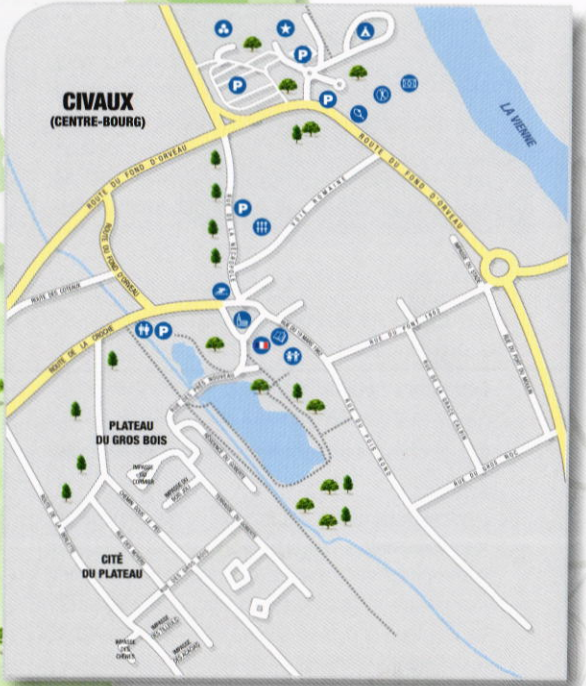

Légende

- MAIRIE
- ATELIERS MUNICIPAUX
- CAMPING
- CENTRE CULTUREL
- CIMETIÈRE
- ÉCOLE
- ÉGLISE
- GYMNASSE
- LA POSTE
- PARKING
- STADE
- TENNIS
- WC PUBLICS
- PLANÈTE DES CROCODILES
- ABYSSEA